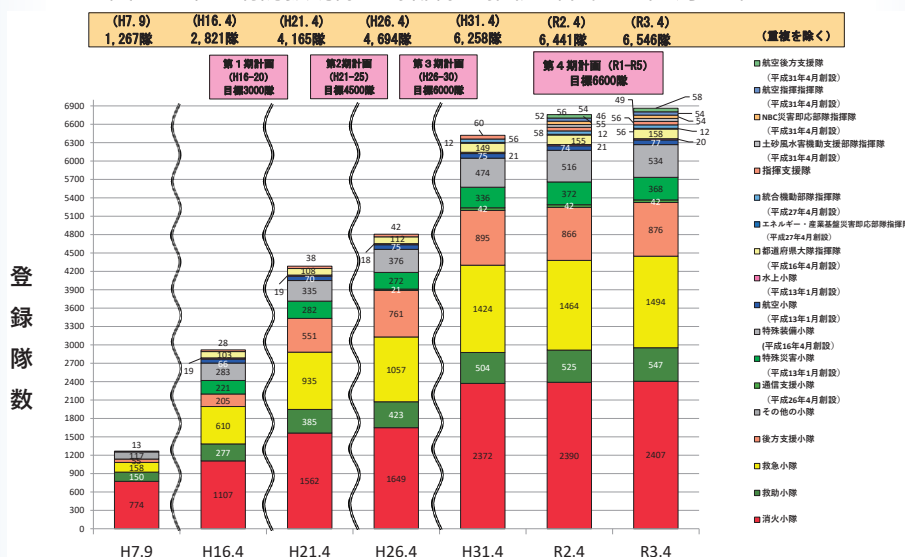

※1 新たな部隊の指揮隊に再編することを考慮し、51隊としている。
 ※2 重複登録を除くため、合計は一致しない。

図1 緊急消防援助隊登録部隊の推移 (令和3年4月1日)

表2 令和3年度 緊急消防援助隊登録状況

2021年4月1日現在

都道府県	指揮支援隊	航空指揮支援隊	都道府県大隊指揮隊	統合機動部隊指揮隊	災害即応部隊指揮隊	エネルギー・産業基盤	NBC災害即応部隊	土砂・風水害機動支援部隊指揮隊	消防小隊	救助小隊	救急小隊	後方支援小隊	通信支援小隊	通信支援小隊				特殊装備小隊						水上小隊	航空小隊	航空後方支援小隊	合計	重複を除く合計
														対毒応小隊等	火災等対応小隊	大規模危険物等対応小隊	密閉空間火災	遠距離小隊	二消小隊	車震対応特殊	水難救助小隊	その他の特殊装備を用いて消防活動を行う小隊						
北海道	3	2	7	1	1	3	1	159	28	93	38	1	11	22	1	2		1	3	21		3	2	403	387			
青森県		1	4	1		1	1	45	7	25	19	1	2	9				1	1	5		1	1	125	122			
岩手県		1	3	1		1	1	42	7	23	17	1	1					1	1	3		1	1	105	100			
宮城県	3	2	4	1		1	2	52	10	25	18	1	4	3	1	2		1	1	7		3	3	144	136			
秋田県		1	3	1		1	1	40	8	19	11		1	5				1		2		1	1	96	91			
山形県		1	3	1		1	2	28	7	18	15		1					1		2		1	1	82	77			
福島県		1	5	1		1	1	51	9	36	18	1	2	2		1		1		6		1	2	139	133			
茨城県		1	3	3		1	1	63	14	48	28	1	7	3				2	1	15	1	1	1	194	184			
栃木県		1	3	1		1	1	39	12	27	17		5					1		8		1	1	118	109			
群馬県		1	4	1		1	1	40	8	26	16	1	4					1		3		1	1	109	103			
埼玉県	3	1	6	1		1	1	108	26	60	43		11					3		19		3	1	287	279			
千葉県	2	1	3	1	1	1	1	102	24	63	49	1	15	8	1	1		1		22	2	2	1	302	285			
東京都	3	1	3	1		1	1	175	15	60	35	1	3	6	2	2	4	4	2	18	4	8	1	350	347			
神奈川県	8	1	3	1	1	3	1	97	23	72	34	2	12	12	3	4		5	7	23	2	4	1	319	312			
新潟県	3	1	3	1	1	1	1	62	16	39	22	2	2	9		2		1		5	1	1	1	174	169			
富山県		1	3	1		1	1	30	7	20	12	1	2		1			1	2	7		1	1	92	87			
石川県		1	3	1		1	1	30	6	15	17	1	3	3			1		8		1	1	93	86				
福井県		1	3	1		1	1	29	6	12	11	1	2	3				1		2		1	1	76	71			
山梨県		1	3	1		1	1	21	6	15	15	1	2					1		2		1	1	72	67			
長野県		1	3	2		1	1	52	15	37	18	2	3					1		13		1	1	151	144			
岐阜県		1	4	3		1	1	56	14	38	16	1	2					1		6		2	1	147	139			
静岡県	5	3	2	1	1	2	1	55	18	40	25		4	5		2	2	4	1	15		3	3	192	186			
愛知県	3	2	3	1	1	1	1	111	24	73	40	1	14	5	3		2	2	1	26	1	3	2	320	307			
三重県		1	3	1	1	1	1	43	7	31	15		1	4				1		7		1	1	119	115			
滋賀県		1	3	1		1	1	25	6	14	12	1	3					1		4	1	1	1	76	69			
京都府	3	1	4	1		1	1	45	11	22	14	1	4		1	1		3	2	8		2	1	126	120			
大阪府	5	1	5	1	1	2	1	134	22	61	30	2	9	11	1	3		1	2	22	2	2	1	319	309			
兵庫県	2	1	4	1	1	1	1	98	21	71	33	2	10	5		3		2		18	1	3	1	279	270			
奈良県		1	3	2		1	1	27	8	19	13	2	2					1		5		1	2	88	81			
和歌山県		1	3	1		1	1	30	9	18	12	1	6	1				1		2		1	1	89	79			
鳥取県		1	3	2		1	1	19	4	8	8	1	4					1	1	2		1	1	58	50			
島根県		1	2	1		1	1	23	6	21	9		1					1		4		1	1	73	68			
岡山県	2	2	3	1	1	1	1	45	14	27	12	1	4	5				1		10		2	2	134	130			
広島県	3	2	3	1		1	1	64	12	40	25	1	3	3		2	2	1	1	10	2	2	2	181	177			
山口県		1	3	1		1	1	35	8	24	17		5					2	2	5		1	1	107	101			
徳島県		1	3	1		1	1	20	10	18	6	1	2	3				1	1	4		1	2	76	70			
香川県		1	3	1		1	1	24	6	12	8		2					1		8		1	1	70	65			
愛媛県		1	3	1		1	1	30	11	22	13	1	2	3		2		1		5	1	1	1	100	95			
高知県		1	3	2		1	1	20	10	18	8	1	2					1		2		2	1	73	68			
福岡県	6	2	6	2	1	2	1	55	17	44	30	1	10	8	1			1	3	16	2	3	2	213	205			
佐賀県		1	2	1		1	1	16	4	12	9		1					1		5		1	1	56	54			
長崎県		1	3	1		1	1	33	8	21	10		2	2				1		2		1	1	88	83			
熊本県	2	1	4	1		1	1	34	13	26	14	1	5				2	3	1	6		1	1	117	112			
大分県		1	2	1		1	1	28	8	16	11	1	4					1	1	4		1	1	82	75			
宮崎県		1	3	1		1	1	17	5	15	11	1	2						2			1	1	62	56			
鹿児島県		1	3	1	1	1	1	33	11	29	13	1	4	8				1		4		1	1	114	106			
沖縄県			3	1		1	1	22	6	21	9	1	4						2					72	67			
合計	56	54	158	56	12	54	49	2,407	547	1,494	876	42	205	148	15	27	13	65	34	395	20	77	58	6,862	6,546			